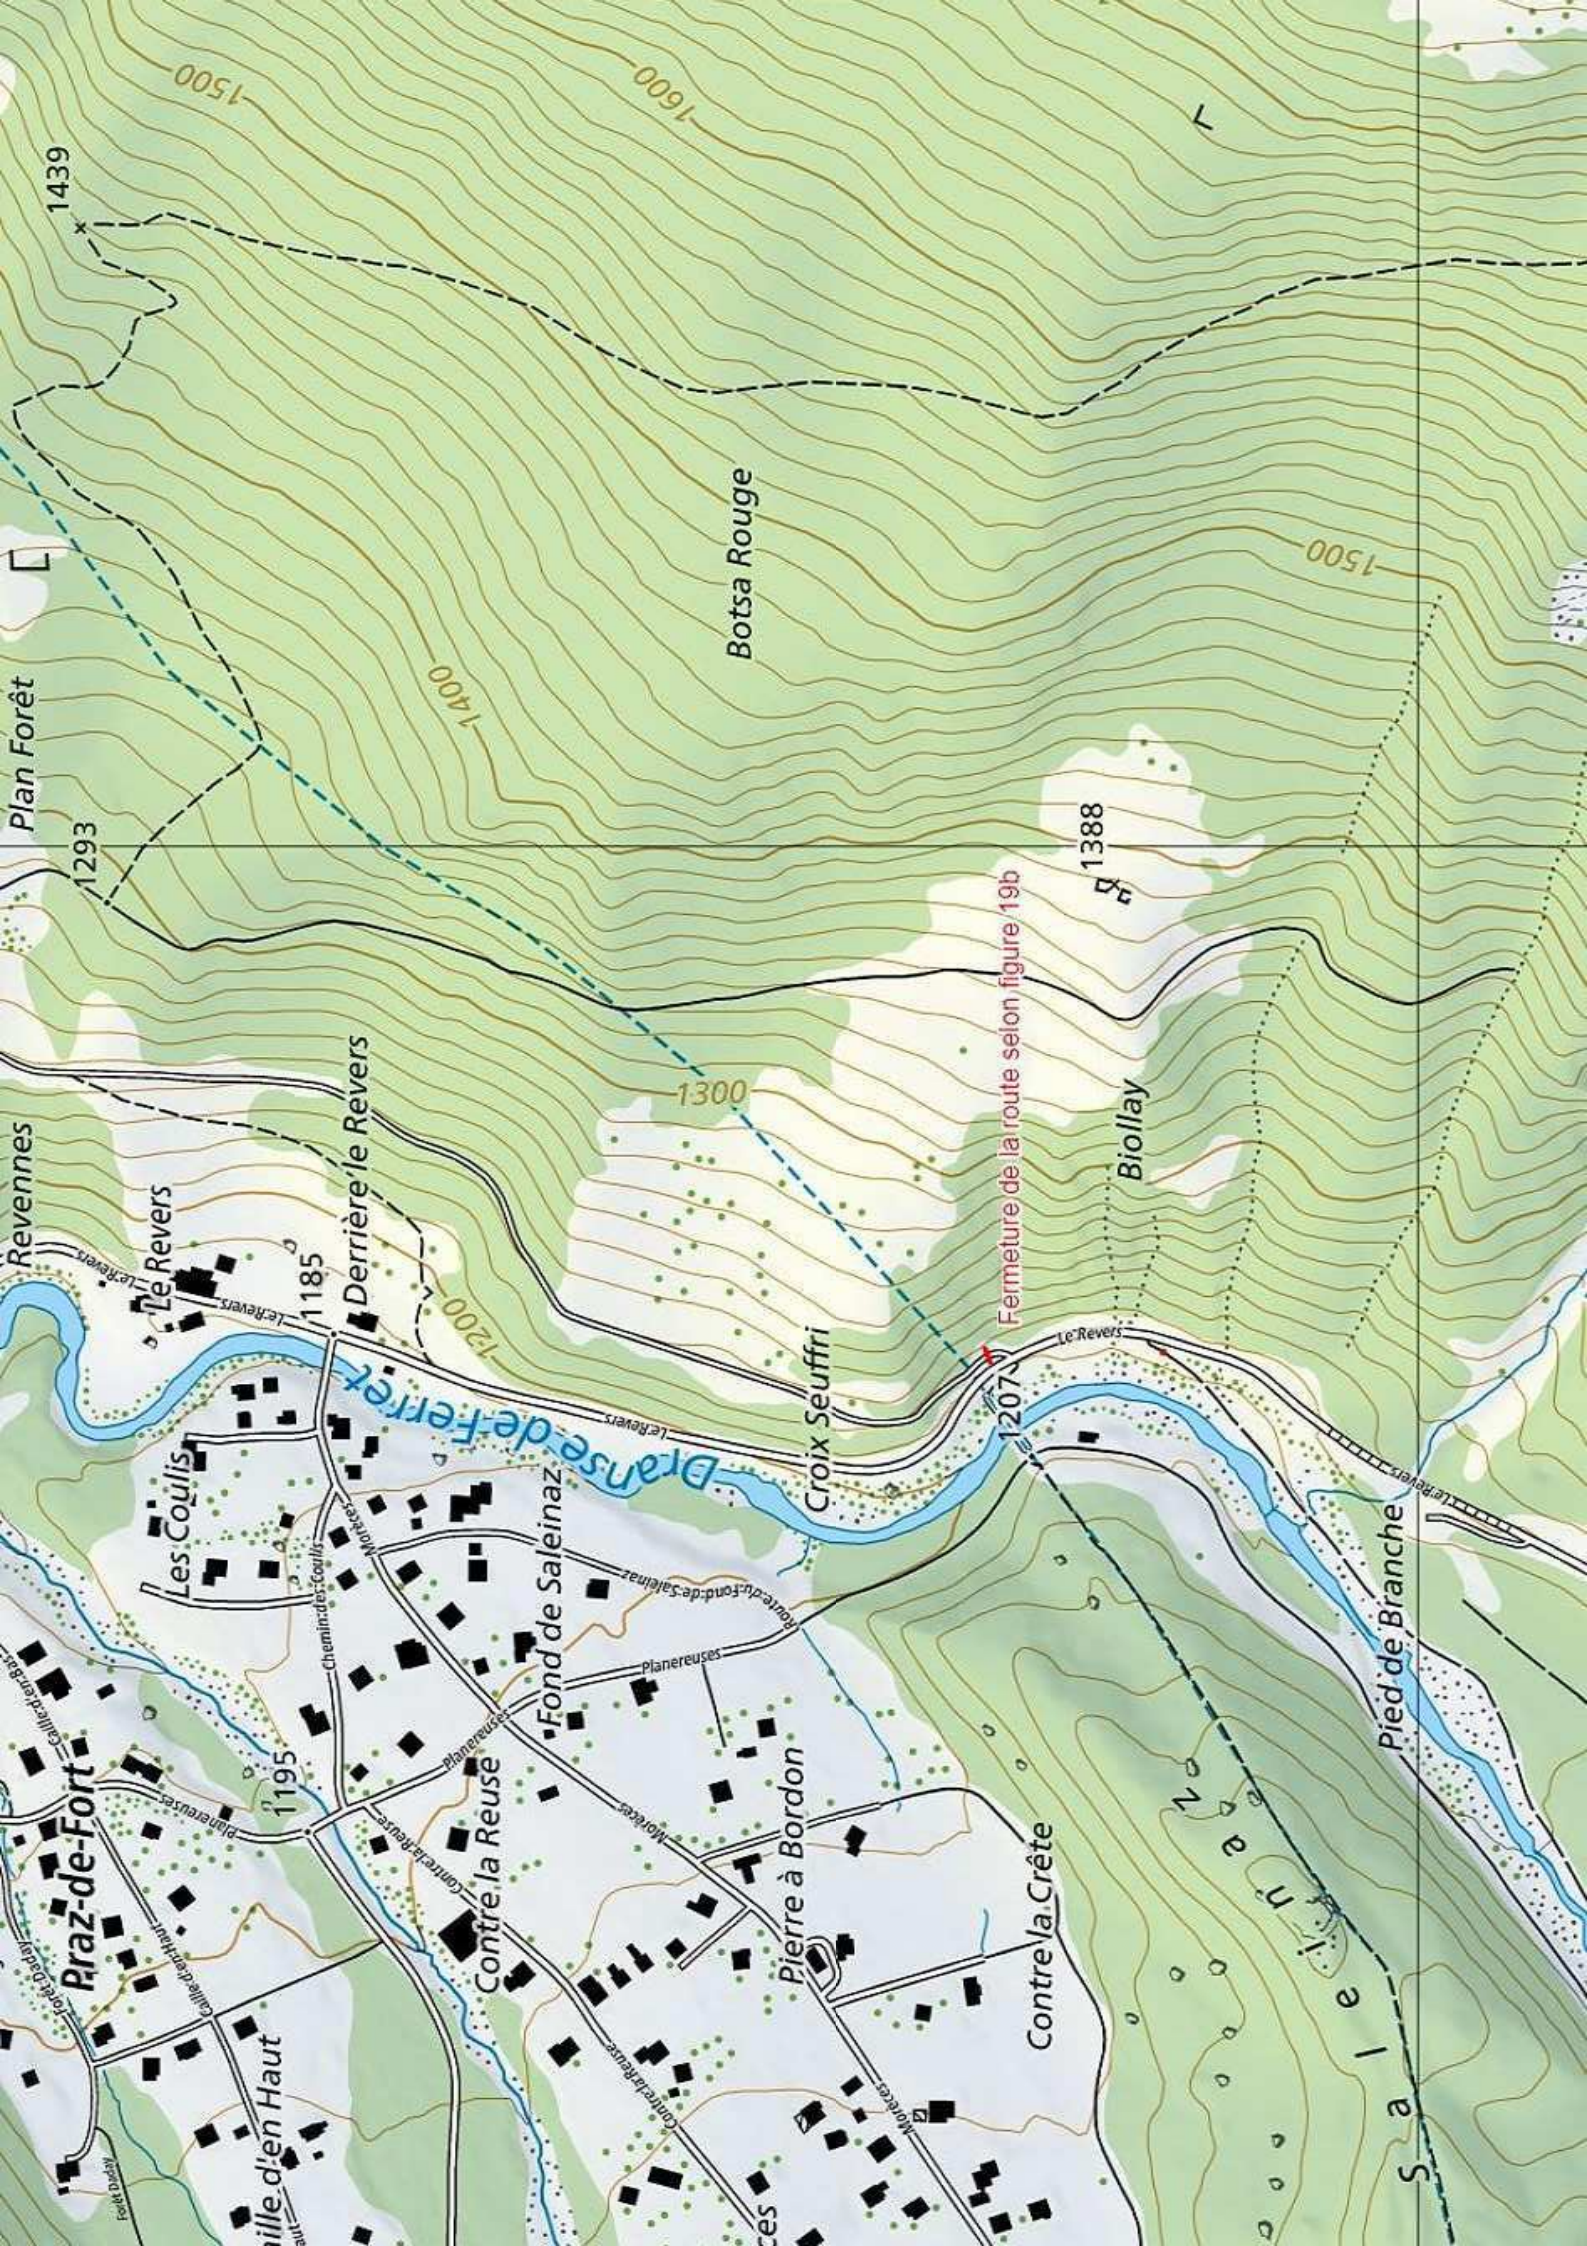

1439

Plan Forêt

Revernes

Praz-de-Fort

Ville d'en Haut

1500

1400

1300

1200

1185

1195

1207

1388

1500

1600

Le Revers

Derrière le Revers

Les Coulis

Fond de Saleinaz

Contre la Reuse

Pierre à Bordon

Botsa Rouge

Croix Seuffri

Biollay

Contre la Crête

Pied de Branche

Salers

Fermeture de la route selon figure 19b